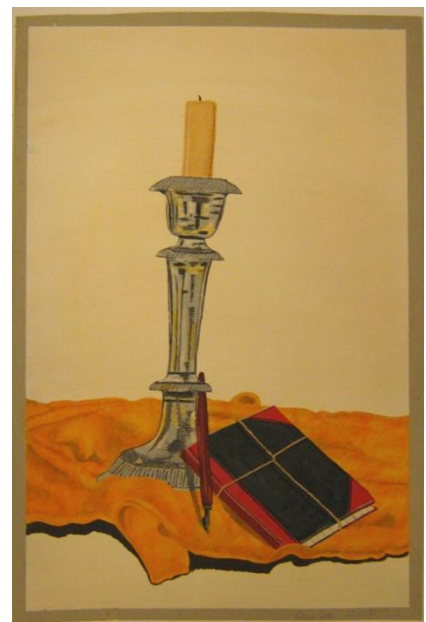

Noch ein paar unverkäufliche
Werke