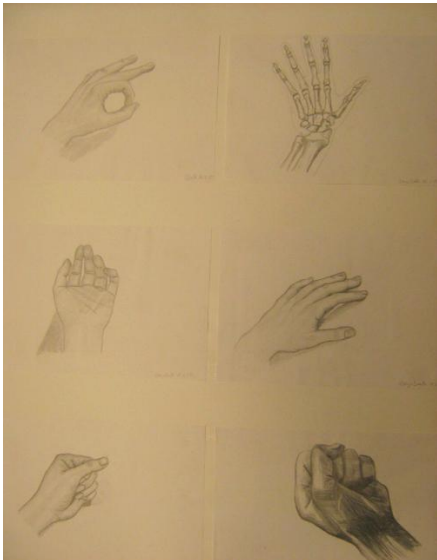

Noch ein paar unverkäufliche
Werke