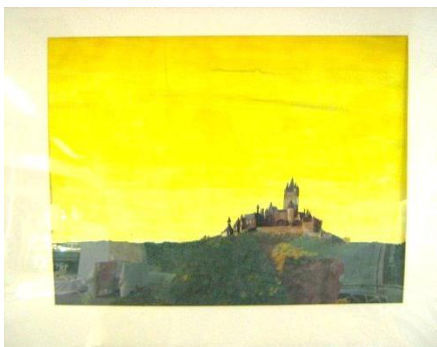

1.

Sonja Seele - Original

„Hirsch“ 100 cm x 100 cm

Acryl/Collage/Leinwand

2.

Sonja Seele - Original

„Hase“ 30 cm x 30 cm

Acryl/Collage/Leinwand

3.

Sonja Seele - Original

„Burg bei Cochem“ 59 cm x 83 cm

Acryl/Papier

4.

Sonja Seele – Kopie

„Caspar D. Friedrich“ 59 cm x 83 cm

Acryl/Papier